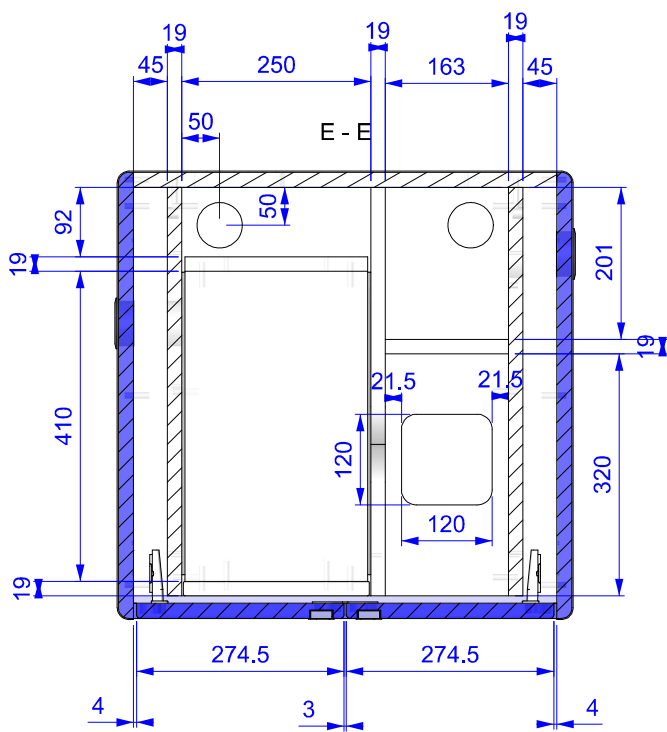

Meuble livré monté

Extérieur en MDF 19mm laque satiné bleu Pantone 296
 Intérieur méla 19mm blanc Kaolin W980 ST2
 chants pvc mince 8/10ème blanc

ÉCHELLE 1:10	Mb_BLS ind04	AUTEUR e.cornuel	N° FOLIO 1/3
		DATE 08/09/2011	
	AirFrance\2502\Mb_BLS ind04.dft		INDICE 00
A3			ENSEMBLE BLS

ÉCHELLE 1:10	Mb_BLS ind04	AUTEUR e.cornuel	N° FOLIO 2/3
		DATE 08/09/2011	
A3	AirFrance\2502\Mb_BLS ind04.dft		INDICE 00
			ENSEMBLE BLS

ÉCHELLE 1:10	Mb_BLS ind04	AUTEUR e.cornuel	N° FOLIO 3/3
		DATE 08/09/2011	INDICE 00
AirFrance\2502\Mb_BLS ind04.dft		ENSEMBLE BLS	
A3			