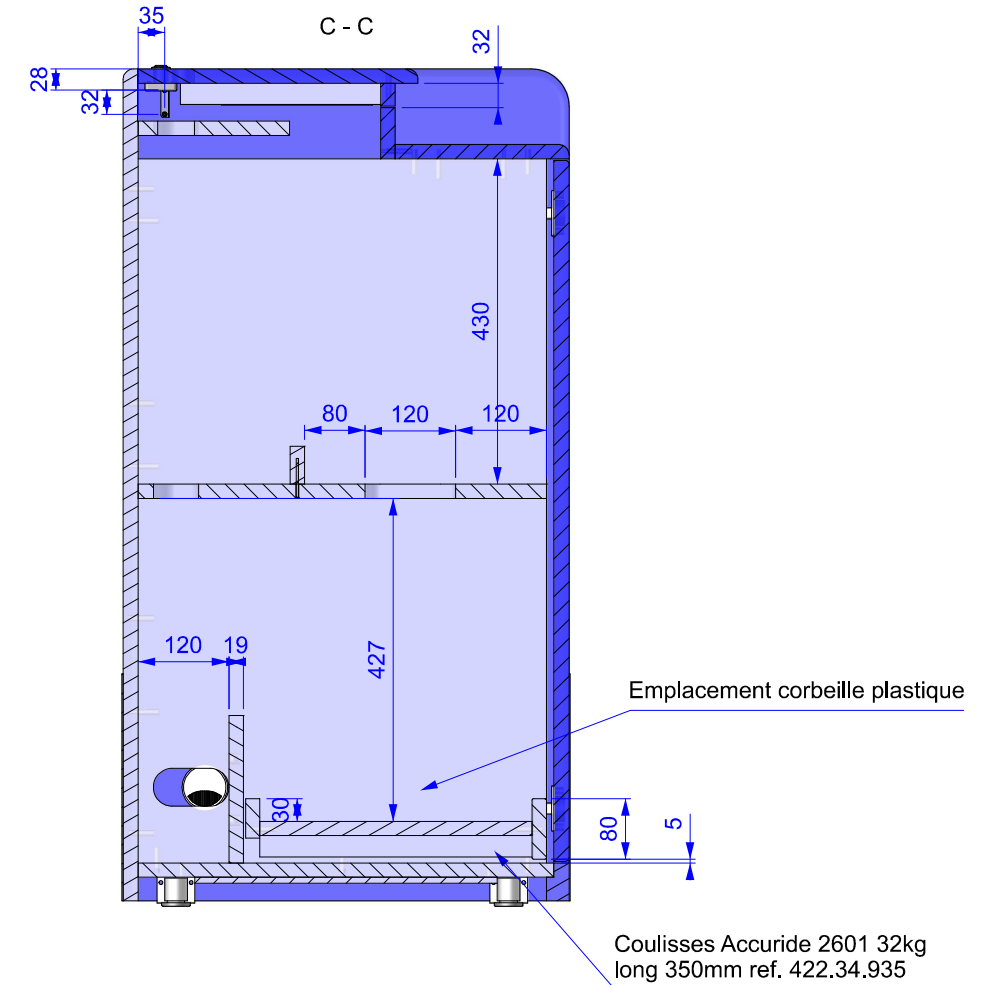

Meuble livré monté

Extérieur en MDF 19mm laque satiné bleu Pantone 296
 Intérieur méla 19mm blanc Kaolin W980 ST2
 chants pvc mince 8/10ème blanc

ÉCHELLE 1:10	Mb_BLS ind04	AUTEUR e.cornuel	N° FOLIO 1/3
		DATE 08/09/2011	
	AirFrance\2502\Mb_BLS ind04.dft		INDICE 00
A3			ENSEMBLE BLS

ÉCHELLE 1:10	Mb_BLS ind04	AUTEUR e.cornuel	N° FOLIO 2/3
		DATE 08/09/2011	
A3	AirFrance\2502\Mb_BLS ind04.dft		INDICE 00
			ENSEMBLE BLS

ÉCHELLE 1:10	Mb_BLS ind04	AUTEUR e.cornuel	N° FOLIO 3/3
		DATE 08/09/2011	INDICE 00
AirFrance\2502\Mb_BLS ind04.dft		ENSEMBLE BLS	
A3			