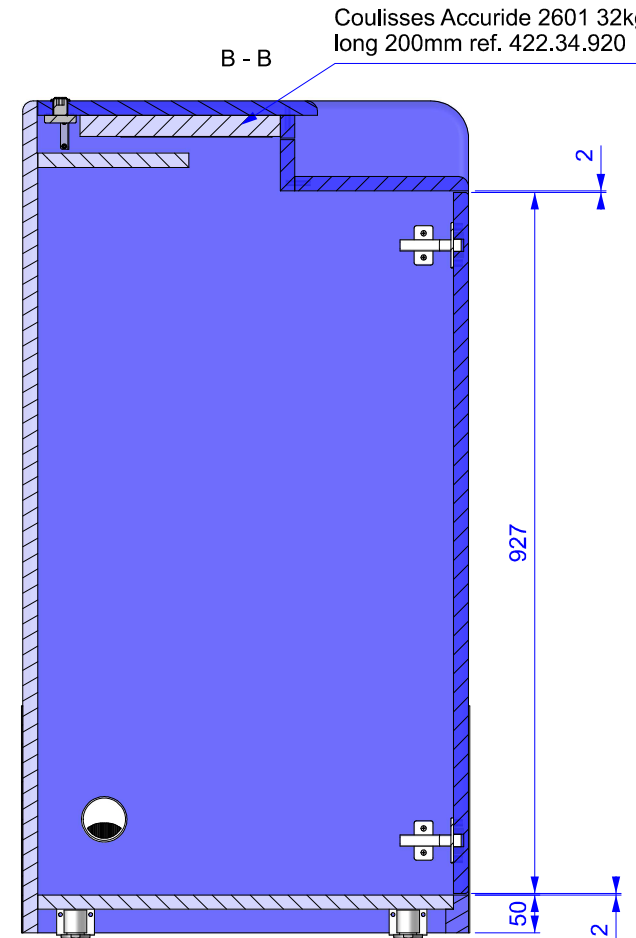

Meuble livré monté

Extérieur en MDF 19mm laque satiné bleu Pantone 296
 Intérieur méla 19mm blanc Kaolin W980 ST2
 chants pvc mince 8/10ème blanc

ÉCHELLE 1:10	Mb_BLS ind04	AUTEUR e.cornuel	N° FOLIO 1/3
		DATE 08/09/2011	
	AirFrance\2502\Mb_BLS ind04.dft		INDICE 00
A3			ENSEMBLE BLS

ÉCHELLE 1:10	Mb_BLS ind04	AUTEUR e.cornuel	N° FOLIO 2/3
		DATE 08/09/2011	
A3	AirFrance\2502\Mb_BLS ind04.dft		INDICE 00
			ENSEMBLE BLS

ÉCHELLE 1:10	Mb_BLS ind04	AUTEUR e.cornuel	N° FOLIO 3/3
		DATE 08/09/2011	INDICE 00
AirFrance\2502\Mb_BLS ind04.dft		ENSEMBLE BLS	
A3			