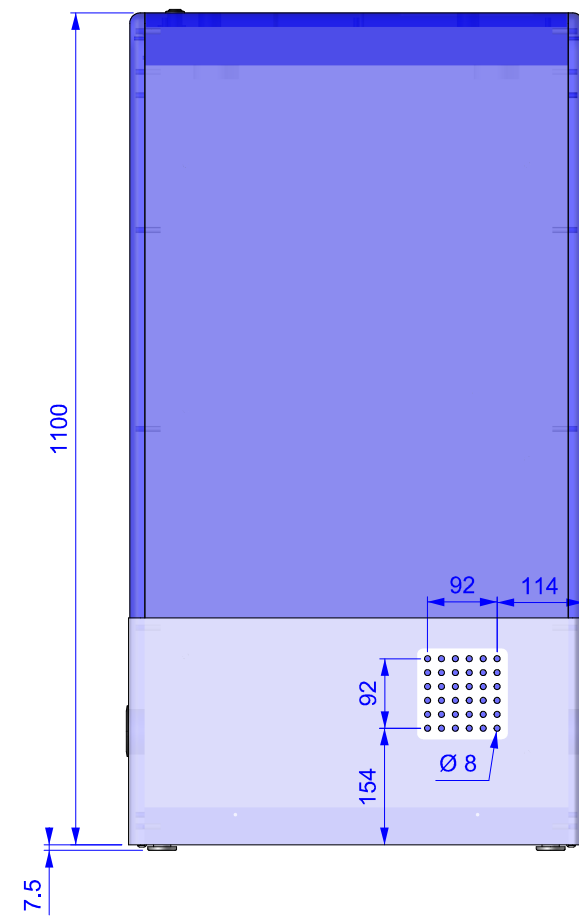

Meuble livré monté

Extérieur en MDF 19mm laque satiné bleu Pantone 296
 Intérieur méla 19mm blanc Kaolin W980 ST2
 chants pvc mince 8/10ème blanc

ÉCHELLE 1:10	Mb_BLS ind04	AUTEUR e.cornuel	N° FOLIO 1/3
		DATE 08/09/2011	
	AirFrance\2502\Mb_BLS ind04.dft		INDICE 00
A3			ENSEMBLE BLS

ÉCHELLE 1:10	Mb_BLS ind04	AUTEUR e.cornuel	N° FOLIO 2/3
		DATE 08/09/2011	
A3	AirFrance\2502\Mb_BLS ind04.dft		INDICE 00
			ENSEMBLE BLS

ÉCHELLE 1:10	Mb_BLS ind04	AUTEUR e.cornuel	N° FOLIO 3/3
		DATE 08/09/2011	INDICE 00
AirFrance\2502\Mb_BLS ind04.dft		ENSEMBLE BLS	
A3			