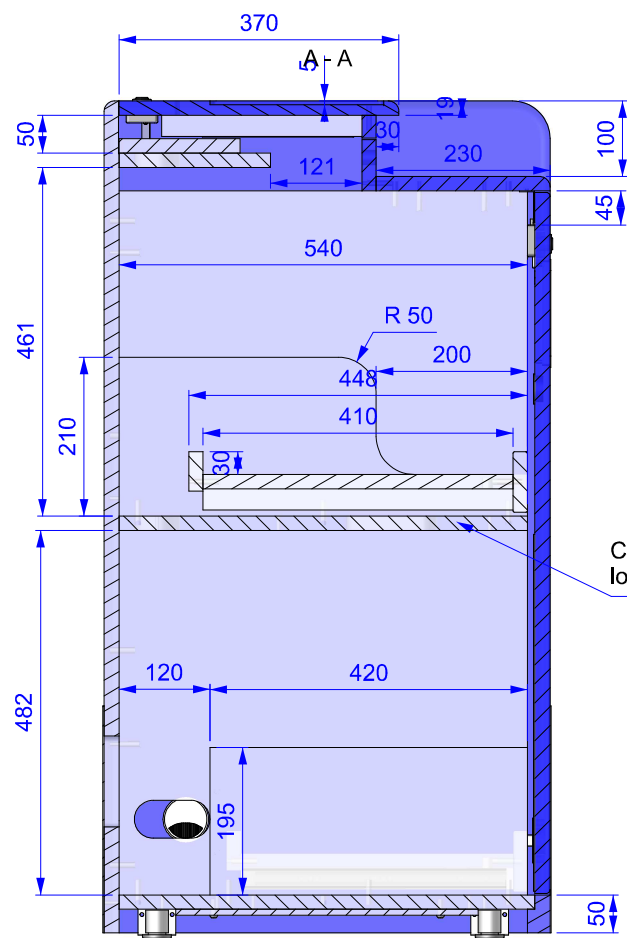

Meuble livré monté

Extérieur en MDF 19mm laque satiné bleu Pantone 296
 Intérieur méla 19mm blanc Kaolin W980 ST2
 chants pvc mince 8/10ème blanc

ÉCHELLE 1:10	Mb_BLS ind04	AUTEUR e.cornuel	N° FOLIO 1/3
		DATE 08/09/2011	
	AirFrance\2502\Mb_BLS ind04.dft		INDICE 00
A3			ENSEMBLE BLS

ÉCHELLE 1:10	Mb_BLS ind04	AUTEUR e.cornuel	N° FOLIO 2/3
		DATE 08/09/2011	
A3	AirFrance\2502\Mb_BLS ind04.dft		INDICE 00
			ENSEMBLE BLS

ÉCHELLE 1:10	Mb_BLS ind04	AUTEUR e.cornuel	N° FOLIO 3/3
		DATE 08/09/2011	INDICE 00
AirFrance\2502\Mb_BLS ind04.dft		ENSEMBLE BLS	
A3			