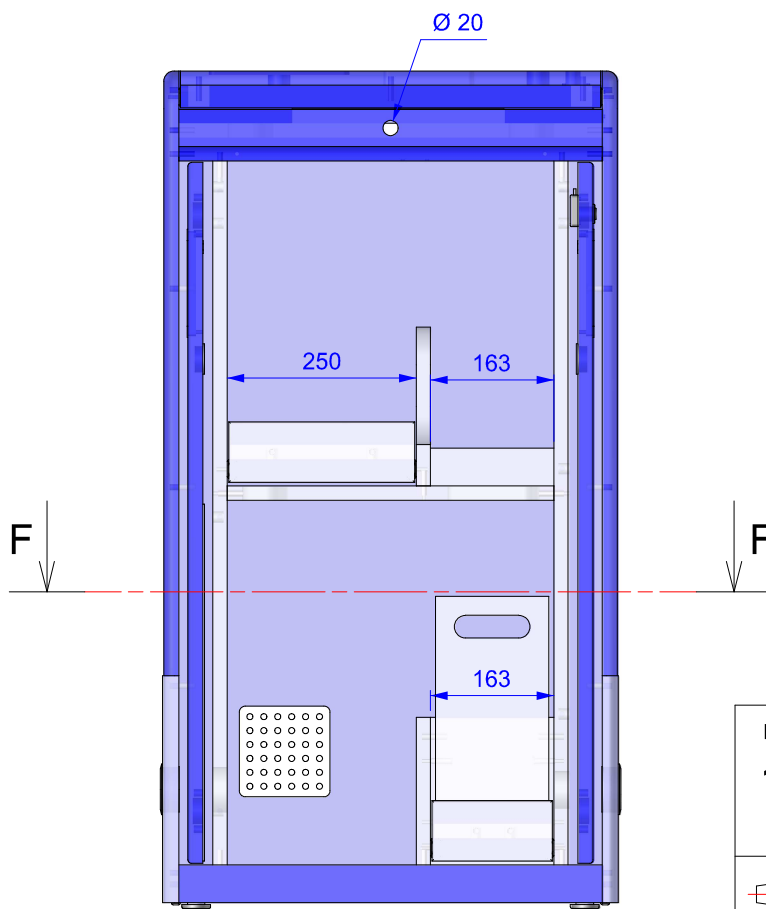

Meuble livré monté

Extérieur en MDF 19mm laque satiné bleu Pantone 296
 Intérieur méla 19mm blanc Kaolin W980 ST2
 chants pvc mince 8/10ème blanc

ÉCHELLE 1:10	Mb_BLS ind04	AUTEUR e.cornuel	N° FOLIO 1/3
		DATE 08/09/2011	
	AirFrance\2502\Mb_BLS ind04.dft		INDICE 00
A3			ENSEMBLE BLS

ÉCHELLE 1:10	Mb_BLS ind04	AUTEUR e.cornuel	N° FOLIO 2/3
		DATE 08/09/2011	
A3	AirFrance\2502\Mb_BLS ind04.dft		INDICE 00
			ENSEMBLE BLS

ÉCHELLE 1:10	Mb_BLS ind04	AUTEUR e.cornuel	N° FOLIO 3/3
		DATE 08/09/2011	INDICE 00
AirFrance\2502\Mb_BLS ind04.dft		ENSEMBLE BLS	
A3			