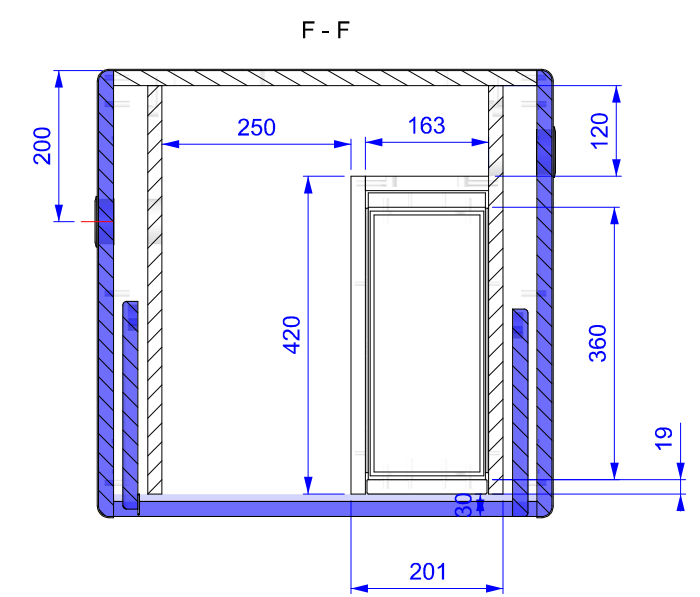

Meuble livré monté

Extérieur en MDF 19mm laque satiné bleu Pantone 296
 Intérieur méla 19mm blanc Kaolin W980 ST2
 chants pvc mince 8/10ème blanc

ÉCHELLE 1:10	Mb_BLS ind04	AUTEUR e.cornuel	N° FOLIO 1/3
		DATE 08/09/2011	
	AirFrance\2502\Mb_BLS ind04.dft		INDICE 00
A3			ENSEMBLE BLS

ÉCHELLE 1:10	Mb_BLS ind04	AUTEUR e.cornuel	N° FOLIO 2/3
		DATE 08/09/2011	
A3	AirFrance\2502\Mb_BLS ind04.dft		INDICE 00
			ENSEMBLE BLS

ÉCHELLE 1:10	Mb_BLS ind04	AUTEUR e.cornuel	N° FOLIO 3/3
		DATE 08/09/2011	INDICE 00
AirFrance\2502\Mb_BLS ind04.dft		ENSEMBLE BLS	
A3			