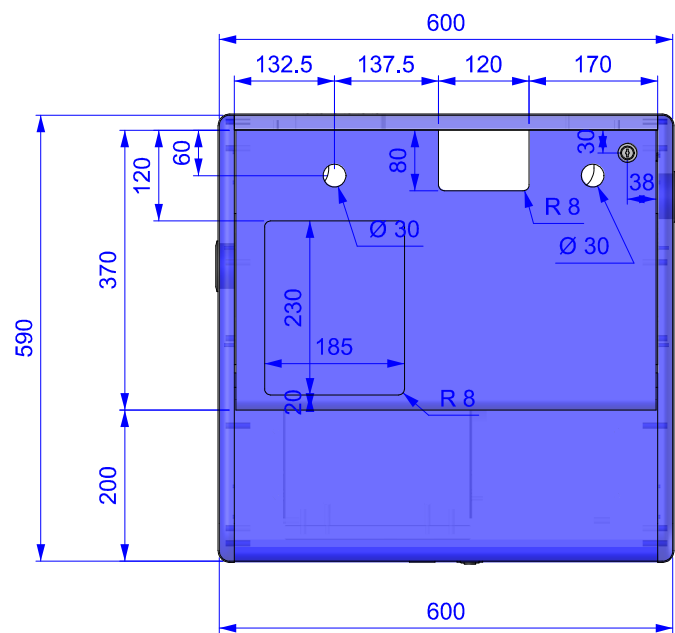

Meuble livré monté

Extérieur en MDF 19mm laque satiné bleu Pantone 296
 Intérieur méla 19mm blanc Kaolin W980 ST2
 chants pvc mince 8/10ème blanc

ÉCHELLE 1:10	Mb_BLS ind04	AUTEUR e.cornuel	N° FOLIO 1/3
		DATE 08/09/2011	
	AirFrance\2502\Mb_BLS ind04.dft		INDICE 00
A3			ENSEMBLE BLS

ÉCHELLE 1:10	Mb_BLS ind04	AUTEUR e.cornuel	N° FOLIO 2/3
		DATE 08/09/2011	
A3	AirFrance\2502\Mb_BLS ind04.dft		INDICE 00
			ENSEMBLE BLS

ÉCHELLE 1:10	Mb_BLS ind04	AUTEUR e.cornuel	N° FOLIO 3/3
		DATE 08/09/2011	INDICE 00
AirFrance\2502\Mb_BLS ind04.dft		ENSEMBLE BLS	
A3			