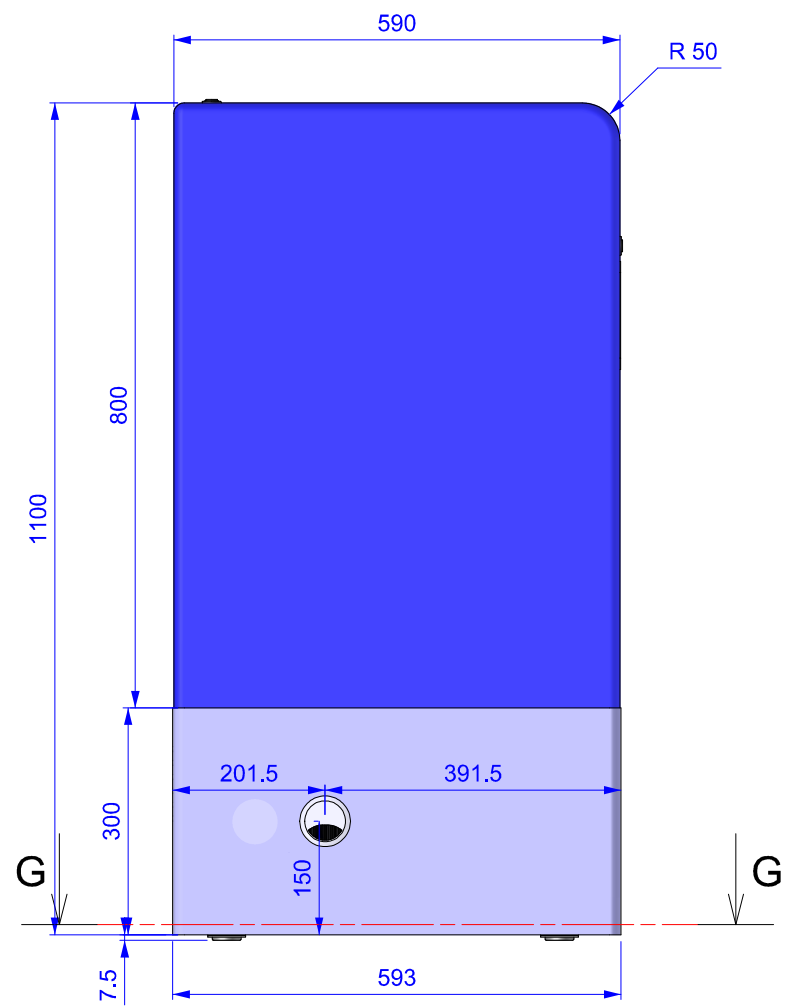

Meuble livré monté

Extérieur en MDF 19mm laque satiné bleu Pantone 296
 Intérieur méla 19mm blanc Kaolin W980 ST2
 chants pvc mince 8/10ème blanc

ÉCHELLE 1:10	Mb_BLS ind04	AUTEUR e.cornuel	N° FOLIO 1/3
		DATE 08/09/2011	
	AirFrance\2502\Mb_BLS ind04.dft		INDICE 00
A3			ENSEMBLE BLS

ÉCHELLE 1:10	Mb_BLS ind04	AUTEUR e.cornuel	N° FOLIO 2/3
		DATE 08/09/2011	
A3	AirFrance\2502\Mb_BLS ind04.dft		INDICE 00
			ENSEMBLE BLS

ÉCHELLE 1:10	Mb_BLS ind04	AUTEUR e.cornuel	N° FOLIO 3/3
		DATE 08/09/2011	INDICE 00
AirFrance\2502\Mb_BLS ind04.dft		ENSEMBLE BLS	
A3			