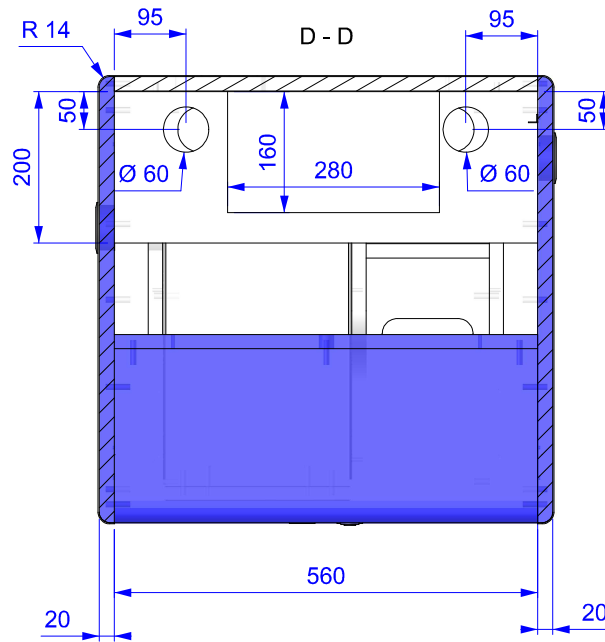

Meuble livré monté

Extérieur en MDF 19mm laque satiné bleu Pantone 296
 Intérieur méla 19mm blanc Kaolin W980 ST2
 chants pvc mince 8/10ème blanc

ÉCHELLE 1:10	Mb_BLS ind04	AUTEUR e.cornuel	N° FOLIO 1/3
		DATE 08/09/2011	
	AirFrance\2502\Mb_BLS ind04.dft		INDICE 00
A3			ENSEMBLE BLS

ÉCHELLE 1:10	Mb_BLS ind04	AUTEUR e.cornuel	N° FOLIO 2/3
		DATE 08/09/2011	
A3	AirFrance\2502\Mb_BLS ind04.dft		INDICE 00
			ENSEMBLE BLS

ÉCHELLE 1:10	Mb_BLS ind04	AUTEUR e.cornuel	N° FOLIO 3/3
		DATE 08/09/2011	INDICE 00
AirFrance\2502\Mb_BLS ind04.dft		ENSEMBLE BLS	
A3			