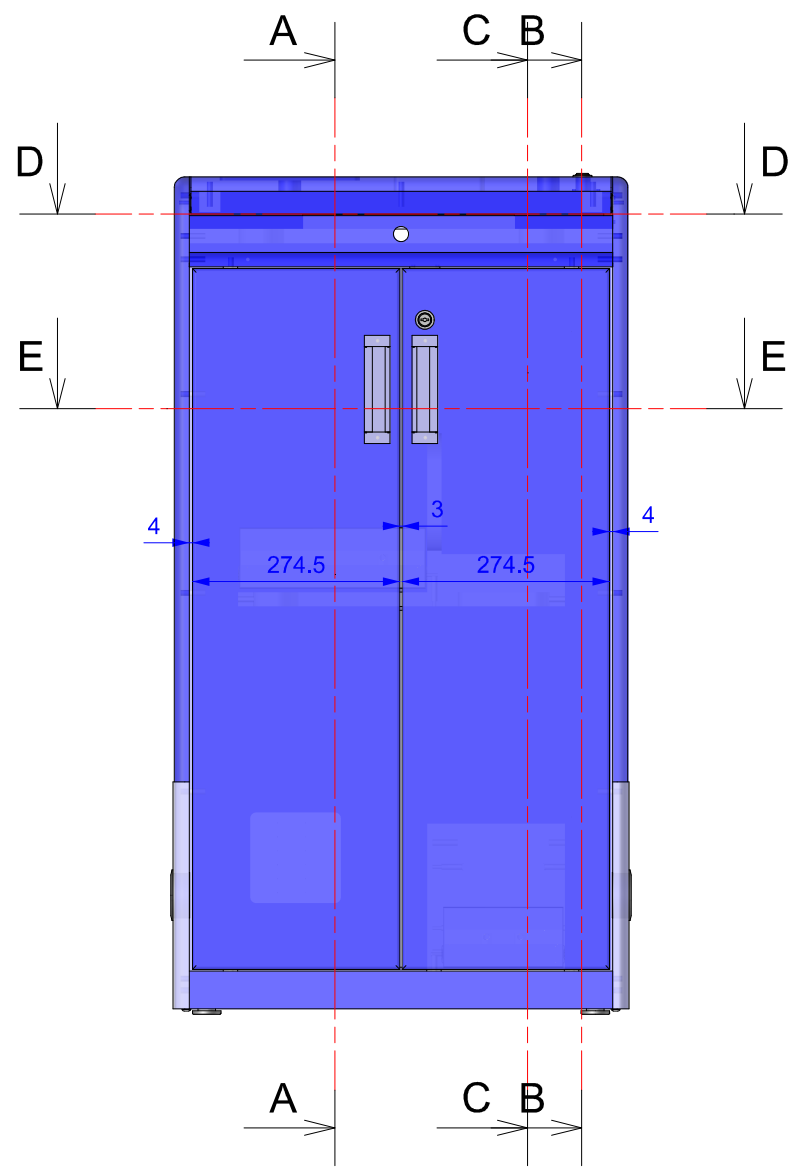

Meuble livré monté

Extérieur en MDF 19mm laque satiné bleu Pantone 296
 Intérieur méla 19mm blanc Kaolin W980 ST2
 chants pvc mince 8/10ème blanc

ÉCHELLE 1:10	Mb_BLS ind04	AUTEUR e.cornuel	N° FOLIO 1/3
		DATE 08/09/2011	
	AirFrance\2502\Mb_BLS ind04.dft		INDICE 00
A3			ENSEMBLE BLS

ÉCHELLE 1:10	Mb_BLS ind04	AUTEUR e.cornuel	N° FOLIO 2/3
		DATE 08/09/2011	
A3	AirFrance\2502\Mb_BLS ind04.dft		INDICE 00
			ENSEMBLE BLS

ÉCHELLE 1:10	Mb_BLS ind04	AUTEUR e.cornuel	N° FOLIO 3/3
		DATE 08/09/2011	INDICE 00
AirFrance\2502\Mb_BLS ind04.dft		ENSEMBLE BLS	
A3			