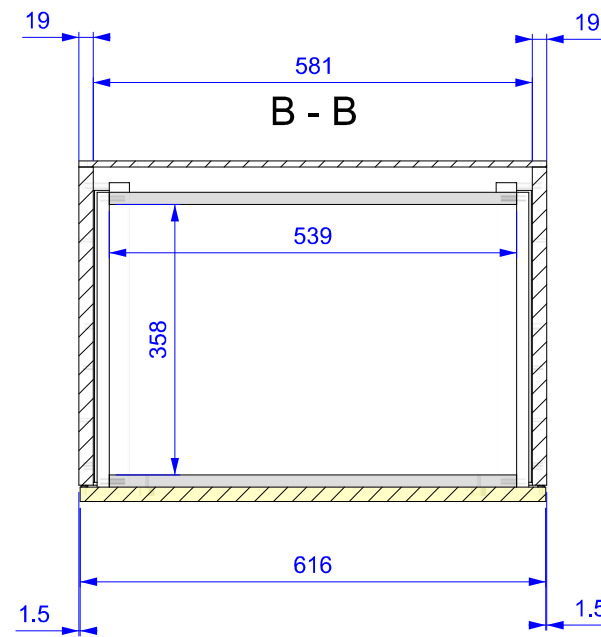

Portes sur charnières invisibles

Meuble livré monté
 Caisse en méla 19mm Feutre F026 FA
 CHANTS EN FACADE pvc blanc lisse 23x0.8mm
 Chants des tablettes abs 23x1mm Feutre SF266C GLATT
 Portes en MDF 19mm

ÉCHELLE 1:12	Cuisine_C	AUTEUR e.cornuel	N° FOLIO 1/1
		DATE 30/01/2012	
A3	2568\Composants\Cuisine_C.dft		INDICE 00
			ENSEMBLE CUC

Meuble livré monté
 Caisse en méla 19mm Feutre F026 FA
 CHANTS EN FACADE pvc blanc lisse 23x0.8mm
 Tiroirs en méla 16mm Feutre F026 FA
 Chants des tiroirs abs 23x1mm Feutre SF266C GLATT
 Façades tiroirs en MDF 19mm