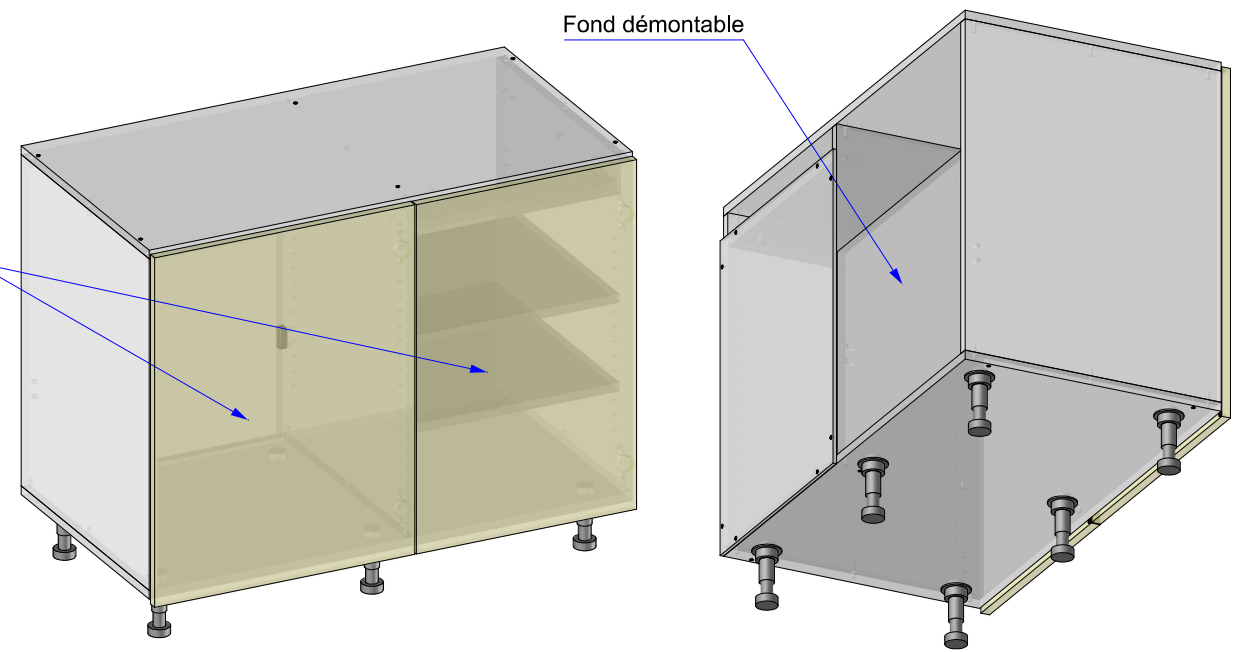

Portes sur charnières invisibles

Meuble livré monté
 Caisse en méla 19mm Feutre F026 FA
 CHANTS EN FACADE pvc blanc lisse 23x0.8mm
 Chants des tablettes abs 23x1mm Feutre SF266C GLATT
 Portes en MDF 19mm

ÉCHELLE 1:12	Cuisine_C	AUTEUR e.cornuel	N° FOLIO 1/1
		DATE 30/01/2012	
A3	2568\Composants\Cuisine_C.dft		INDICE 00
			ENSEMBLE CUC

Meuble livré monté
 Caisse en méla 19mm Feutre F026 FA
 CHANTS EN FACADE pvc blanc lisse 23x0.8mm
 Tiroirs en méla 16mm Feutre F026 FA
 Chants des tiroirs abs 23x1mm Feutre SF266C GLATT
 Façades tiroirs en MDF 19mm