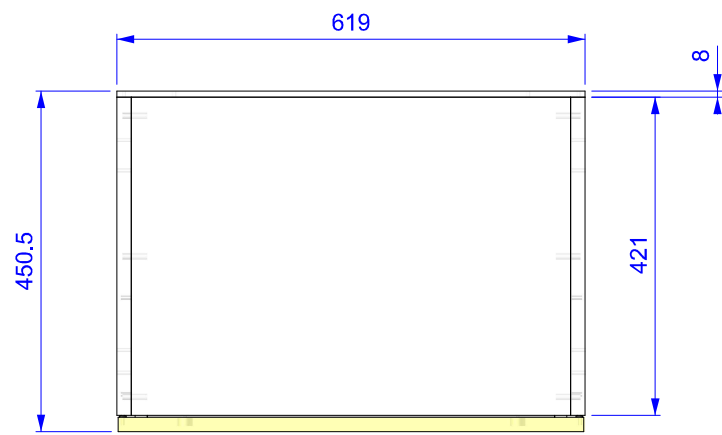

Portes sur charnières invisibles

Meuble livré monté
 Caisse en méla 19mm Feutre F026 FA
 CHANTS EN FACADE pvc blanc lisse 23x0.8mm
 Chants des tablettes abs 23x1mm Feutre SF266C GLATT
 Portes en MDF 19mm

ÉCHELLE 1:12	Cuisine_C	AUTEUR e.cornuel	N° FOLIO 1/1
		DATE 30/01/2012	
A3	2568\Composants\Cuisine_C.dft		INDICE 00
			ENSEMBLE CUC

Meuble livré monté
 Caisse en méla 19mm Feutre F026 FA
 CHANTS EN FACADE pvc blanc lisse 23x0.8mm
 Tiroirs en méla 16mm Feutre F026 FA
 Chants des tiroirs abs 23x1mm Feutre SF266C GLATT
 Façades tiroirs en MDF 19mm