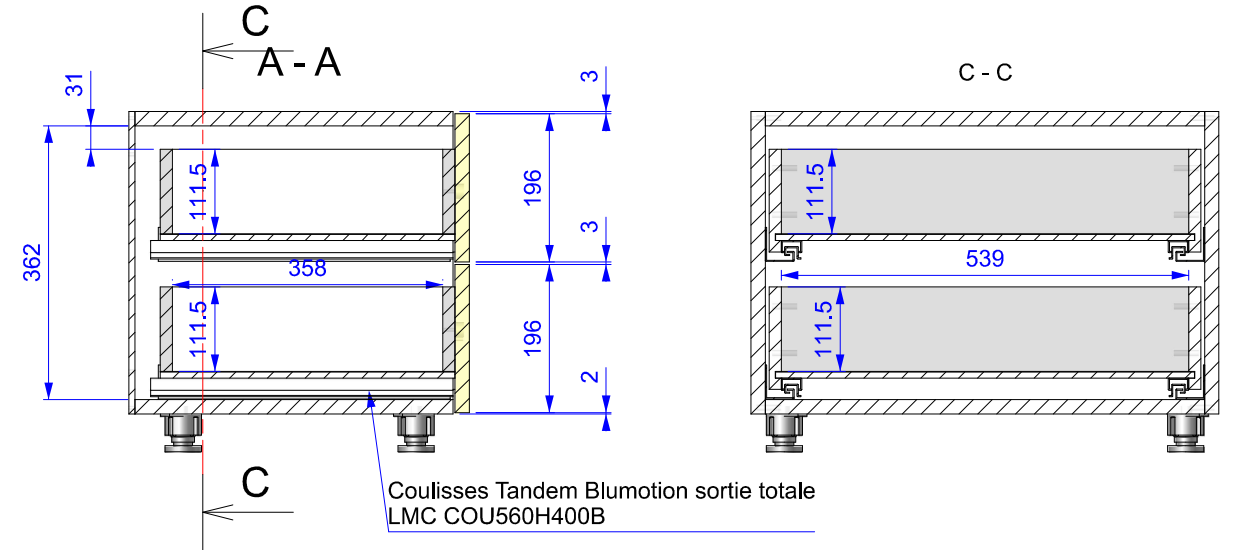

Portes sur charnières invisibles

Meuble livré monté
 Caisse en méla 19mm Feutre F026 FA
 CHANTS EN FACADE pvc blanc lisse 23x0.8mm
 Chants des tablettes abs 23x1mm Feutre SF266C GLATT
 Portes en MDF 19mm

ÉCHELLE 1:12	Cuisine_C	AUTEUR e.cornuel	N° FOLIO 1/1
		DATE 30/01/2012	
A3	2568\Composants\Cuisine_C.dft		INDICE 00
			ENSEMBLE CUC

Meuble livré monté
 Caisse en méla 19mm Feutre F026 FA
 CHANTS EN FACADE pvc blanc lisse 23x0.8mm
 Tiroirs en méla 16mm Feutre F026 FA
 Chants des tiroirs abs 23x1mm Feutre SF266C GLATT
 Façades tiroirs en MDF 19mm