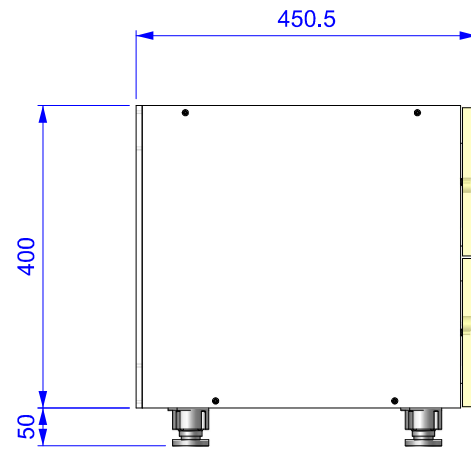

Portes sur charnières invisibles

Meuble livré monté
 Caisse en méla 19mm Feutre F026 FA
 CHANTS EN FACADE pvc blanc lisse 23x0.8mm
 Chants des tablettes abs 23x1mm Feutre SF266C GLATT
 Portes en MDF 19mm

ÉCHELLE 1:12	Cuisine_C	AUTEUR e.cornuel	N° FOLIO 1/1
		DATE 30/01/2012	
A3	2568\Composants\Cuisine_C.dft		INDICE 00
			ENSEMBLE CUC

Meuble livré monté
 Caisse en méla 19mm Feutre F026 FA
 CHANTS EN FACADE pvc blanc lisse 23x0.8mm
 Tiroirs en méla 16mm Feutre F026 FA
 Chants des tiroirs abs 23x1mm Feutre SF266C GLATT
 Façades tiroirs en MDF 19mm