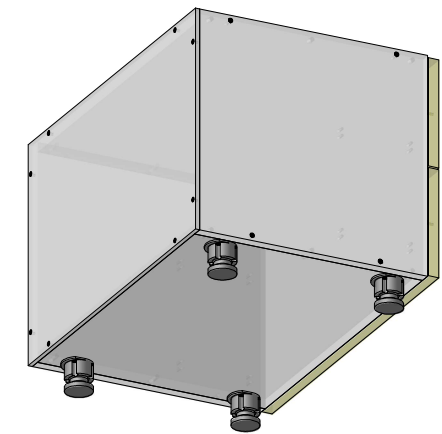

Portes sur charnières invisibles

Meuble livré monté
 Caisse en méla 19mm Feutre F026 FA
 CHANTS EN FACADE pvc blanc lisse 23x0.8mm
 Chants des tablettes abs 23x1mm Feutre SF266C GLATT
 Portes en MDF 19mm

ÉCHELLE 1:12	Cuisine_C	AUTEUR e.cornuel	N° FOLIO 1/1
		DATE 30/01/2012	
A3	2568\Composants\Cuisine_C.dft		INDICE 00
			ENSEMBLE CUC

Meuble livré monté
 Caisse en méla 19mm Feutre F026 FA
 CHANTS EN FACADE pvc blanc lisse 23x0.8mm
 Tiroirs en méla 16mm Feutre F026 FA
 Chants des tiroirs abs 23x1mm Feutre SF266C GLATT
 Façades tiroirs en MDF 19mm