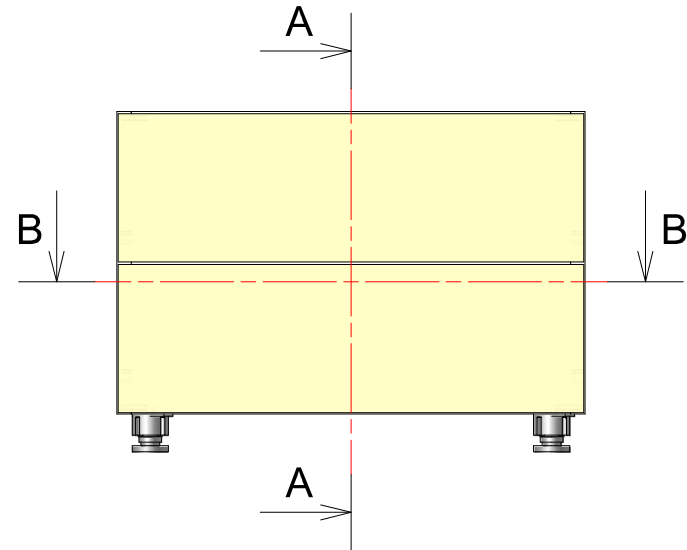

Portes sur charnières invisibles

Meuble livré monté
 Caisse en méla 19mm Feutre F026 FA
 CHANTS EN FACADE pvc blanc lisse 23x0.8mm
 Chants des tablettes abs 23x1mm Feutre SF266C GLATT
 Portes en MDF 19mm

ÉCHELLE 1:12	Cuisine_C	AUTEUR e.cornuel	N° FOLIO 1/1
		DATE 30/01/2012	
A3	2568\Composants\Cuisine_C.dft		INDICE 00
			ENSEMBLE CUC

Meuble livré monté
 Caisse en méla 19mm Feutre F026 FA
 CHANTS EN FACADE pvc blanc lisse 23x0.8mm
 Tiroirs en méla 16mm Feutre F026 FA
 Chants des tiroirs abs 23x1mm Feutre SF266C GLATT
 Façades tiroirs en MDF 19mm