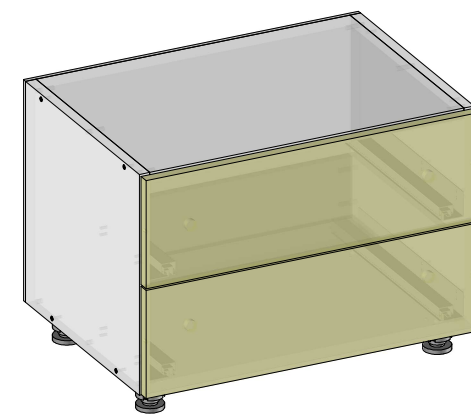

Portes sur charnières invisibles

Meuble livré monté
 Caisse en méla 19mm Feutre F026 FA
 CHANTS EN FACADE pvc blanc lisse 23x0.8mm
 Chants des tablettes abs 23x1mm Feutre SF266C GLATT
 Portes en MDF 19mm

ÉCHELLE 1:12	Cuisine_C	AUTEUR e.cornuel	N° FOLIO 1/1
		DATE 30/01/2012	
A3	2568\Composants\Cuisine_C.dft		INDICE 00
			ENSEMBLE CUC

Meuble livré monté
 Caisse en méla 19mm Feutre F026 FA
 CHANTS EN FACADE pvc blanc lisse 23x0.8mm
 Tiroirs en méla 16mm Feutre F026 FA
 Chants des tiroirs abs 23x1mm Feutre SF266C GLATT
 Façades tiroirs en MDF 19mm