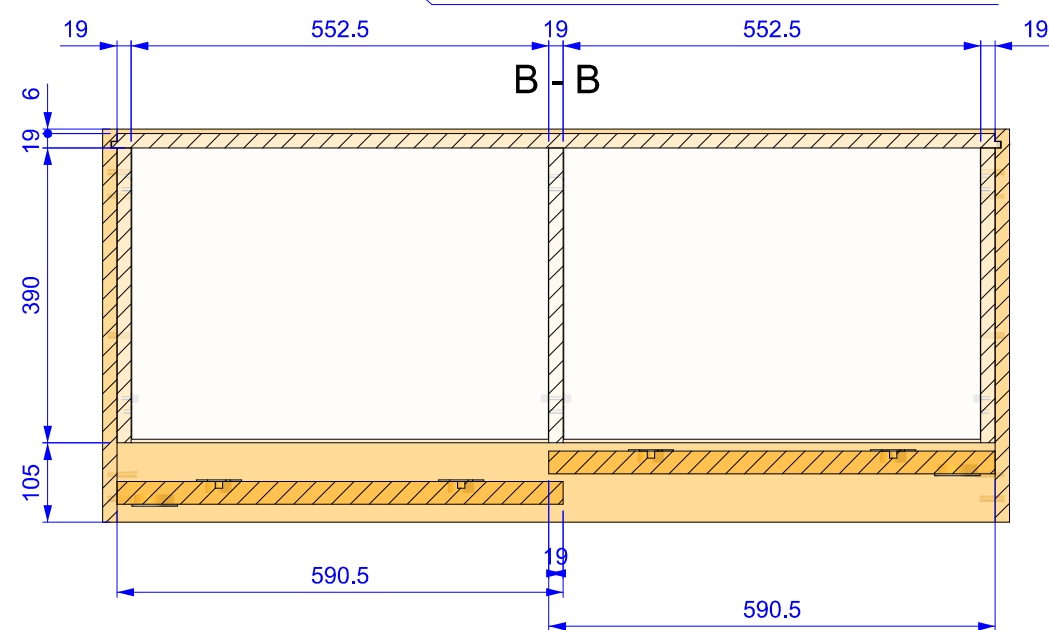

bandeau lancé plus large attendre  
B.E pour recoupe

Merci !!!

meubles livrés à plat

caisse extérieur en mélaminé EGGER Cappuccino U205 ST15  
chant PVC mince au colori

portes coulissantes en latté 28mm stratifié 1 face U205 - 1 face Contre bal blanc

caisse intérieur en mélaminé 19mm EGGER Beige Rosé U156 ST15  
chant PVC mince au colori

meuble sur socle agglo 19mm et plinthe méla U205

étagère avec profil DS

poignées cuvette Ø60 inox brossé POI722060IN

ÉCHELLE <b>1:10</b>	<b>Placard</b>	AUTEUR f.decaen	N° FOLIO 1/2
		DATE 07/09/2011	
	Atout Renov\2405\Placard.dft		INDICE 00
<b>A3</b>	<b>CASDEN CORBEIL</b>		ENSEMBLE PLA

ÉCHELLE <b>1:20</b>	<b>Placard</b>	AUTEUR f.decaen	N° FOLIO 2/2
		DATE 07/09/2011	
A3	Atout Renov\2405\Placard.dft		INDICE 00
	<b>CASDEN CORBEIL</b>		ENSEMBLE PLA