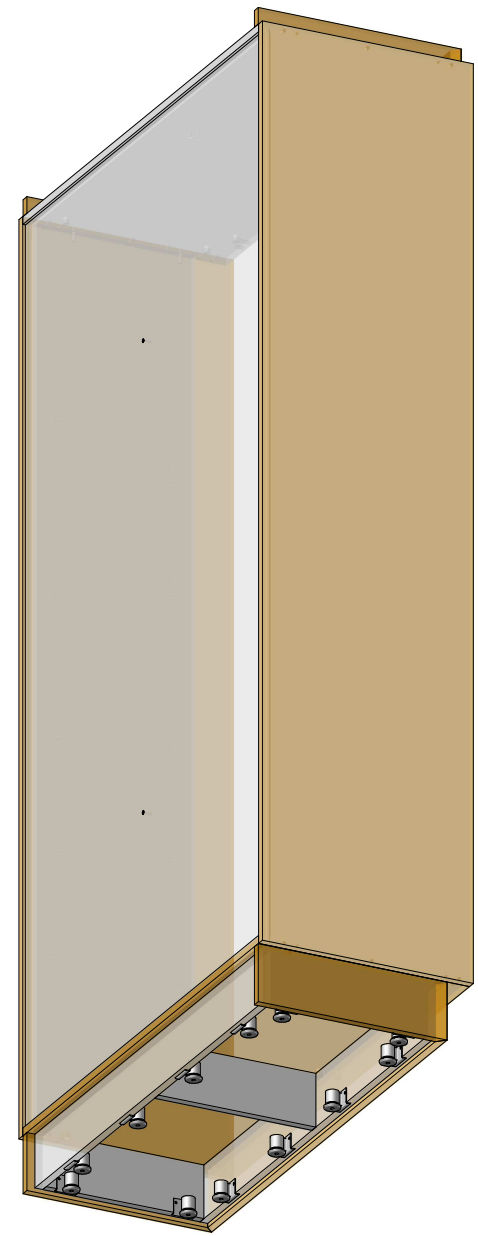

bandeau lancé plus large attendre  
B.E pour recoupe

Merci !!!

meubles livrés à plat

caisse extérieur en mélaminé EGGER Cappuccino U205 ST15  
chant PVC mince au colori

portes coulissantes en latté 28mm stratifié 1 face U205 - 1 face Contre bal blanc

caisse intérieur en mélaminé 19mm EGGER Beige Rosé U156 ST15  
chant PVC mince au colori

meuble sur socle agglo 19mm et plinthe méla U205

étagère avec profil DS

poignées cuvette Ø60 inox brossé POI722060IN

ÉCHELLE <b>1:10</b>	<b>Placard</b>	AUTEUR f.decaen	N° FOLIO 1/2
		DATE 07/09/2011	
	Atout Renov\2405\Placard.dft		INDICE 00
<b>A3</b>	<b>CASDEN CORBEIL</b>		ENSEMBLE PLA

ÉCHELLE <b>1:20</b>	<b>Placard</b>	AUTEUR f.decaen	N° FOLIO 2/2
		DATE 07/09/2011	
A3	Atout Renov\2405\Placard.dft		INDICE 00
	<b>CASDEN CORBEIL</b>		ENSEMBLE PLA