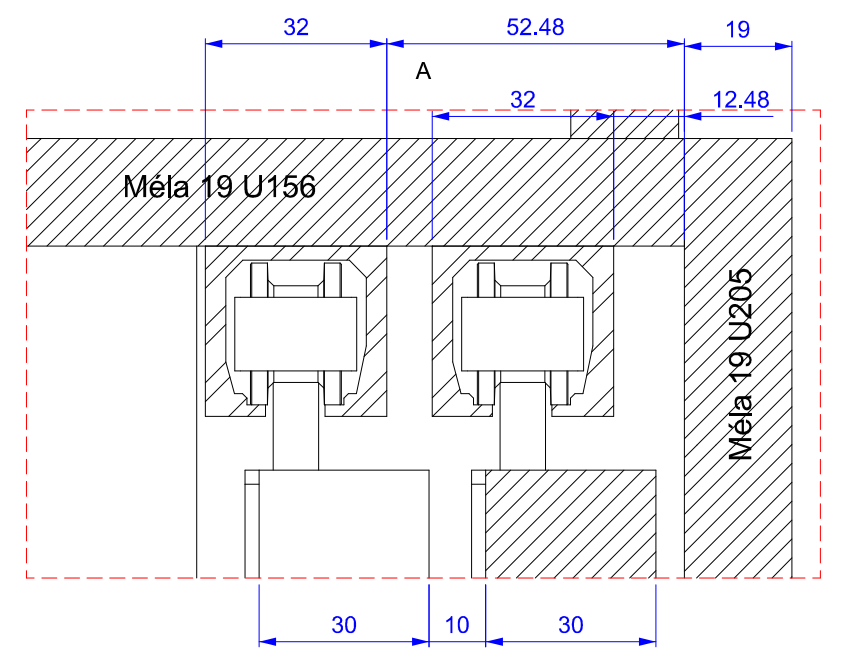

bandeau lancé plus large attendre  
B.E pour recoupe

Merci !!!

meubles livrés à plat

caisse extérieur en mélaminé EGGER Cappuccino U205 ST15  
chant PVC mince au colori

portes coulissantes en latté 28mm stratifié 1 face U205 - 1 face Contre bal blanc

caisse intérieur en mélaminé 19mm EGGER Beige Rosé U156 ST15  
chant PVC mince au colori

meuble sur socle agglo 19mm et plinthe méla U205

étagère avec profil DS

poignées cuvette Ø60 inox brossé POI722060IN

ÉCHELLE <b>1:10</b>	<b>Placard</b>	AUTEUR f.decaen	N° FOLIO 1/2
		DATE 07/09/2011	
	Atout Renov\2405\Placard.dft		INDICE 00
<b>A3</b>	<b>CASDEN CORBEIL</b>		ENSEMBLE PLA

ÉCHELLE <b>1:20</b>	<b>Placard</b>	AUTEUR f.decaen	N° FOLIO 2/2
		DATE 07/09/2011	
A3	Atout Renov\2405\Placard.dft		INDICE 00
	<b>CASDEN CORBEIL</b>		ENSEMBLE PLA