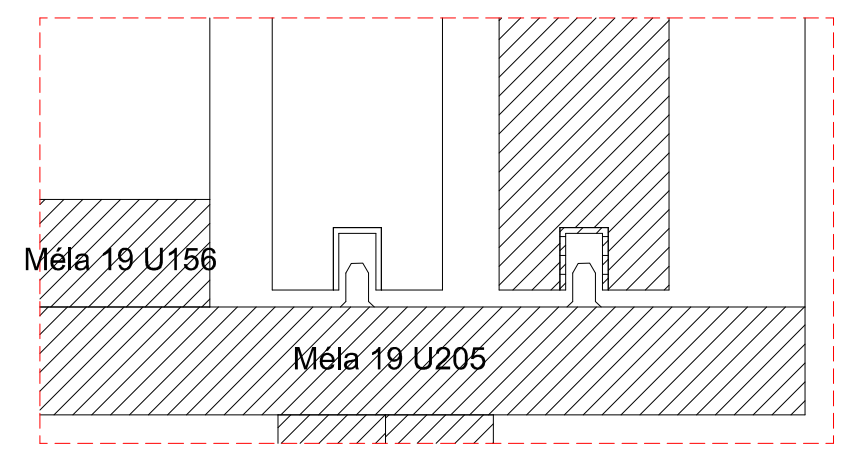

bandeau lancé plus large attendre  
B.E pour recoupe

Merci !!!

meubles livrés à plat

caisse extérieur en mélaminé EGGER Cappuccino U205 ST15  
chant PVC mince au colori

portes coulissantes en latté 28mm stratifié 1 face U205 - 1 face Contre bal blanc

caisse intérieur en mélaminé 19mm EGGER Beige Rosé U156 ST15  
chant PVC mince au colori

meuble sur socle agglo 19mm et plinthe méla U205

étagère avec profil DS

poignées cuvette Ø60 inox brossé POI722060IN

ÉCHELLE <b>1:10</b>	<b>Placard</b>	AUTEUR f.decaen	N° FOLIO 1/2
		DATE 07/09/2011	
	Atout Renov\2405\Placard.dft		INDICE 00
<b>A3</b>	<b>CASDEN CORBEIL</b>		ENSEMBLE PLA

ÉCHELLE <b>1:20</b>	<b>Placard</b>	AUTEUR f.decaen	N° FOLIO 2/2
		DATE 07/09/2011	
A3	Atout Renov\2405\Placard.dft		INDICE 00
	<b>CASDEN CORBEIL</b>		ENSEMBLE PLA