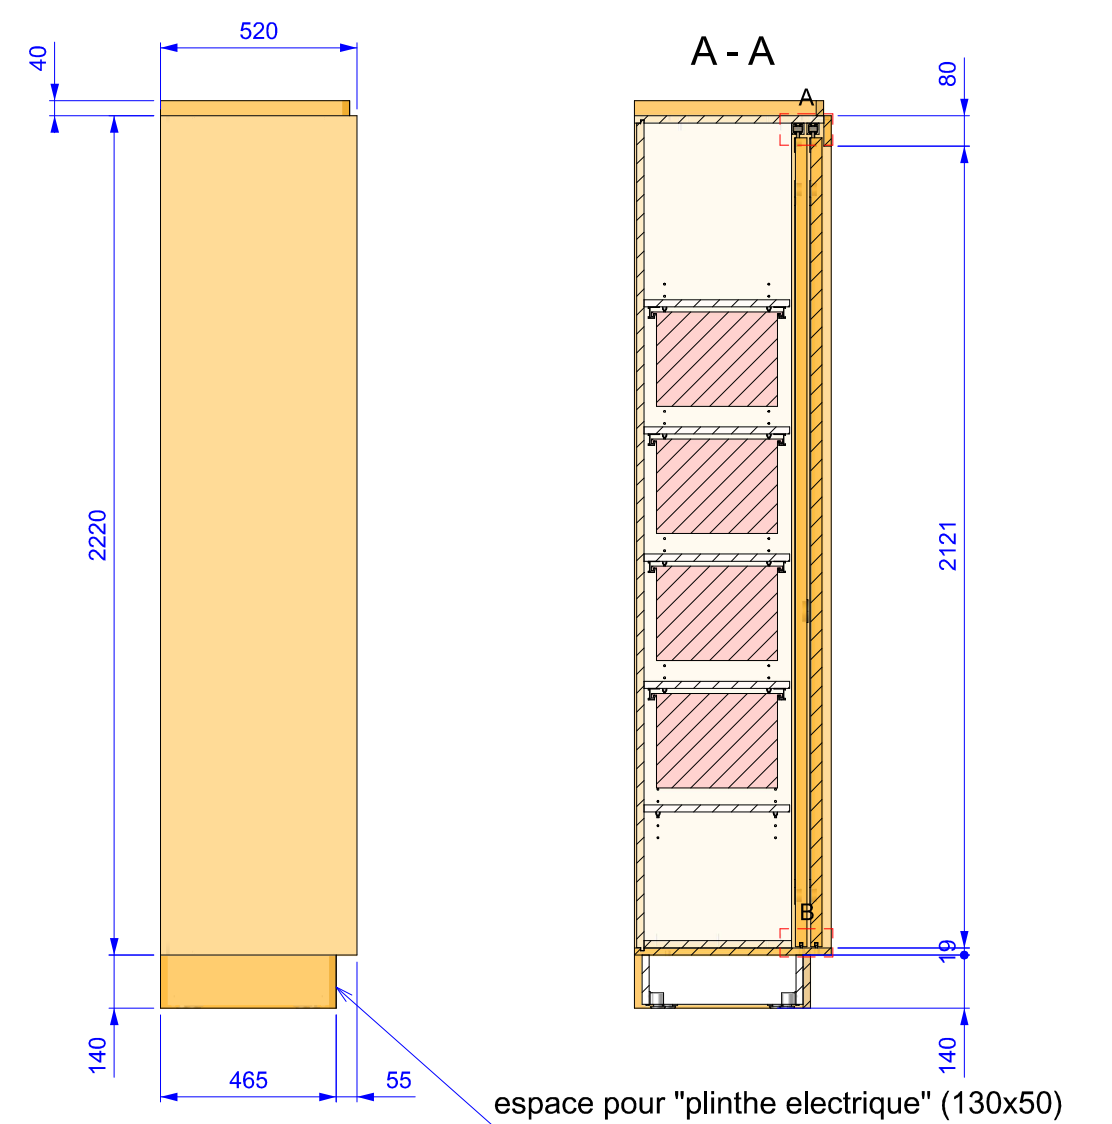

bandeau lancé plus large attendre  
B.E pour recoupe

Merci !!!

meubles livrés à plat

caisse extérieur en mélaminé EGGER Cappuccino U205 ST15  
chant PVC mince au colori

portes coulissantes en latté 28mm stratifié 1 face U205 - 1 face Contre bal blanc

caisse intérieur en mélaminé 19mm EGGER Beige Rosé U156 ST15  
chant PVC mince au colori

meuble sur socle agglo 19mm et plinthe méla U205

étagère avec profil DS

poignées cuvette Ø60 inox brossé POI722060IN

ÉCHELLE <b>1:10</b>	<b>Placard</b>	AUTEUR f.decaen	N° FOLIO 1/2
		DATE 07/09/2011	
	Atout Renov\2405\Placard.dft		INDICE 00
<b>A3</b>	<b>CASDEN CORBEIL</b>		ENSEMBLE PLA

ÉCHELLE <b>1:20</b>	<b>Placard</b>	AUTEUR f.decaen	N° FOLIO 2/2
		DATE 07/09/2011	
A3	Atout Renov\2405\Placard.dft		INDICE 00
	<b>CASDEN CORBEIL</b>		ENSEMBLE PLA