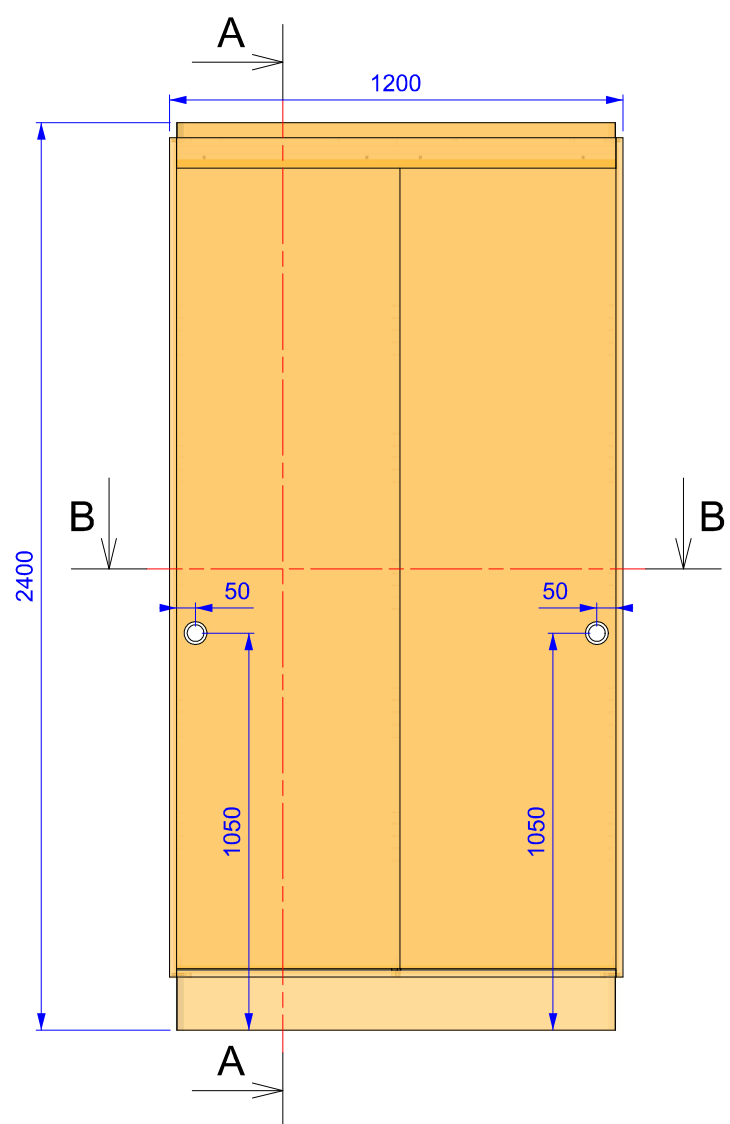

bandeau lancé plus large attendre  
B.E pour recoupe

Merci !!!

meubles livrés à plat

caisse extérieur en mélaminé EGGER Cappuccino U205 ST15  
chant PVC mince au colori

portes coulissantes en latté 28mm stratifié 1 face U205 - 1 face Contre bal blanc

caisse intérieur en mélaminé 19mm EGGER Beige Rosé U156 ST15  
chant PVC mince au colori

meuble sur socle agglo 19mm et plinthe méla U205

étagère avec profil DS

poignées cuvette Ø60 inox brossé POI722060IN

ÉCHELLE <b>1:10</b>	<b>Placard</b>	AUTEUR f.decaen	N° FOLIO 1/2
		DATE 07/09/2011	
	Atout Renov\2405\Placard.dft		INDICE 00
<b>A3</b>	<b>CASDEN CORBEIL</b>		ENSEMBLE PLA

ÉCHELLE <b>1:20</b>	<b>Placard</b>	AUTEUR f.decaen	N° FOLIO 2/2
		DATE 07/09/2011	
A3	Atout Renov\2405\Placard.dft		INDICE 00
	<b>CASDEN CORBEIL</b>		ENSEMBLE PLA