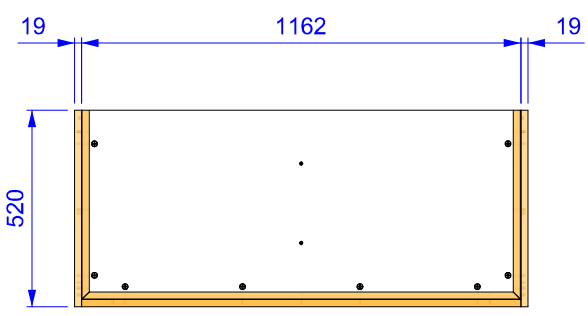

bandeau lancé plus large attendre  
B.E pour recoupe

Merci !!!

meubles livrés à plat

caisse extérieur en mélaminé EGGER Cappuccino U205 ST15  
chant PVC mince au colori

portes coulissantes en latté 28mm stratifié 1 face U205 - 1 face Contre bal blanc

caisse intérieur en mélaminé 19mm EGGER Beige Rosé U156 ST15  
chant PVC mince au colori

meuble sur socle agglo 19mm et plinthe méla U205

étagère avec profil DS

poignées cuvette Ø60 inox brossé POI722060IN

ÉCHELLE <b>1:10</b>	<b>Placard</b>	AUTEUR f.decaen	N° FOLIO 1/2
		DATE 07/09/2011	
	Atout Renov\2405\Placard.dft		INDICE 00
<b>A3</b>	<b>CASDEN CORBEIL</b>		ENSEMBLE PLA

ÉCHELLE <b>1:20</b>	<b>Placard</b>	AUTEUR f.decaen	N° FOLIO 2/2
		DATE 07/09/2011	
A3	Atout Renov\2405\Placard.dft		INDICE 00
	<b>CASDEN CORBEIL</b>		ENSEMBLE PLA